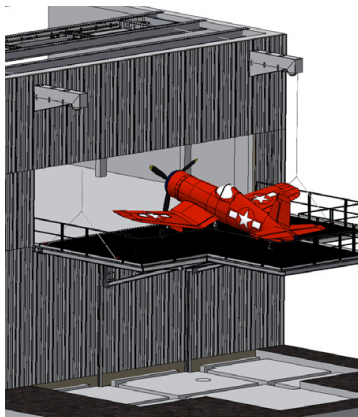

Aaron Rützler - Konstrukteur:
„Durch die hervorragende Zusammenarbeit konnten wir die Flugzeughubbühne in das Gesamtszenario integrieren, sodass nicht nur die Flugzeuge selber im Vordergrund stehen, sondern auch die Flugzeughubbühne ein technisches Highlight darstellt.“

Nutzlast: max. 4500kg, Nutz-
hub: max. 5555mm, Hubsystem: Hydraulikzylinder und Seil, Plattformmaße (L x B x T): 10,50m x 12,15m x 0,22m, Plattform-eigengewicht: 16.000kg

Die Mobile sprechen für sich, aber wie funktioniert alles hinter den Kulissen? Hier kommen